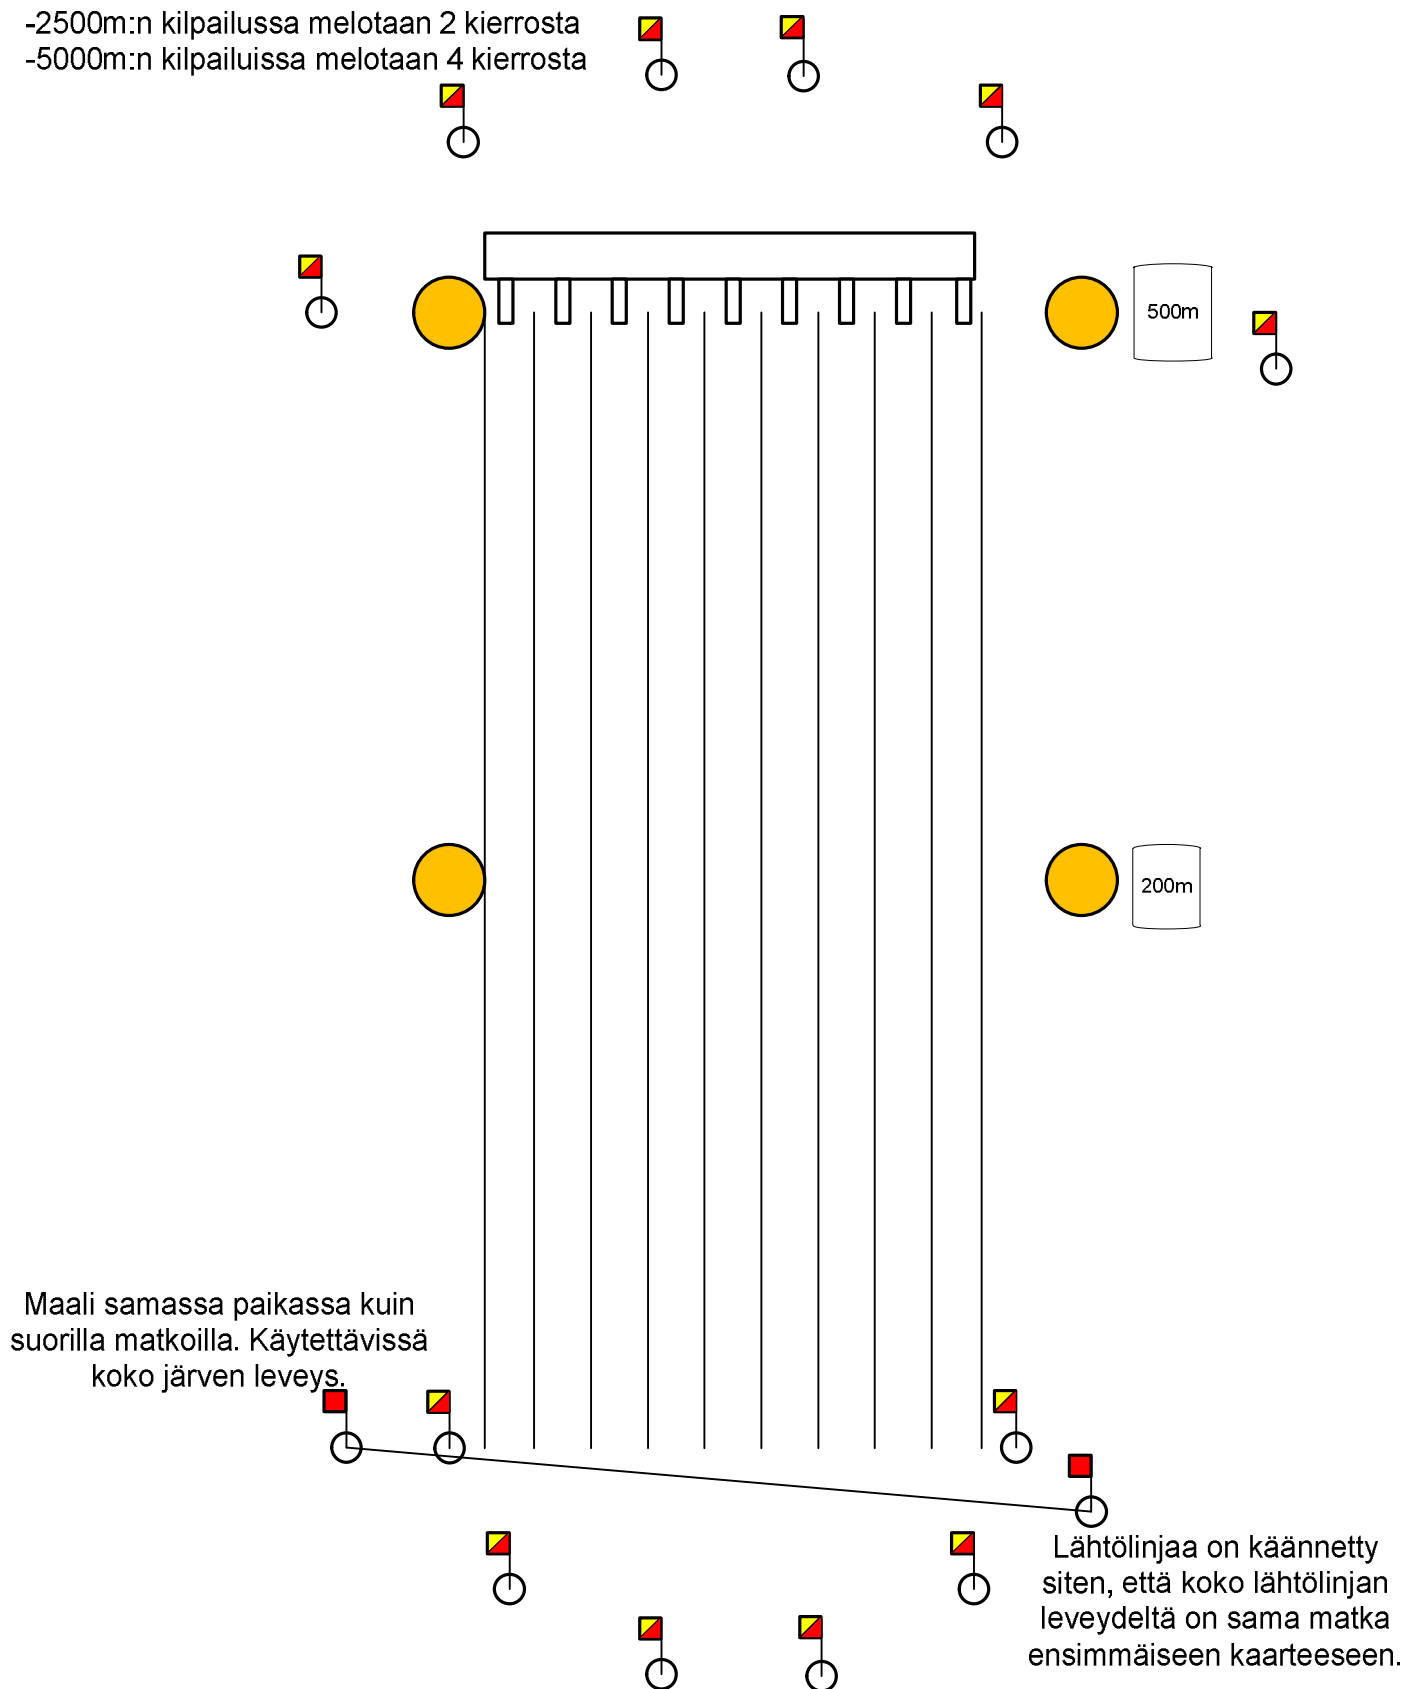

Pitkien matkojen radat

Kaarroksissa kierretään kaikki puna-keltaiset kaarreliput. Erityistä varovaisuutta pitää noudattaa 500m:n lähtöponttonien kohdalla jotka voivat olla paikallaan osan pitkien matkojen kilpailusta. Kaarreliput on sijoitettu siten, että ponttonit kierretään kaukaa.

-2500m:n kilpailussa melotaan 2 kierrosta
-5000m:n kilpailuissa melotaan 4 kierrosta