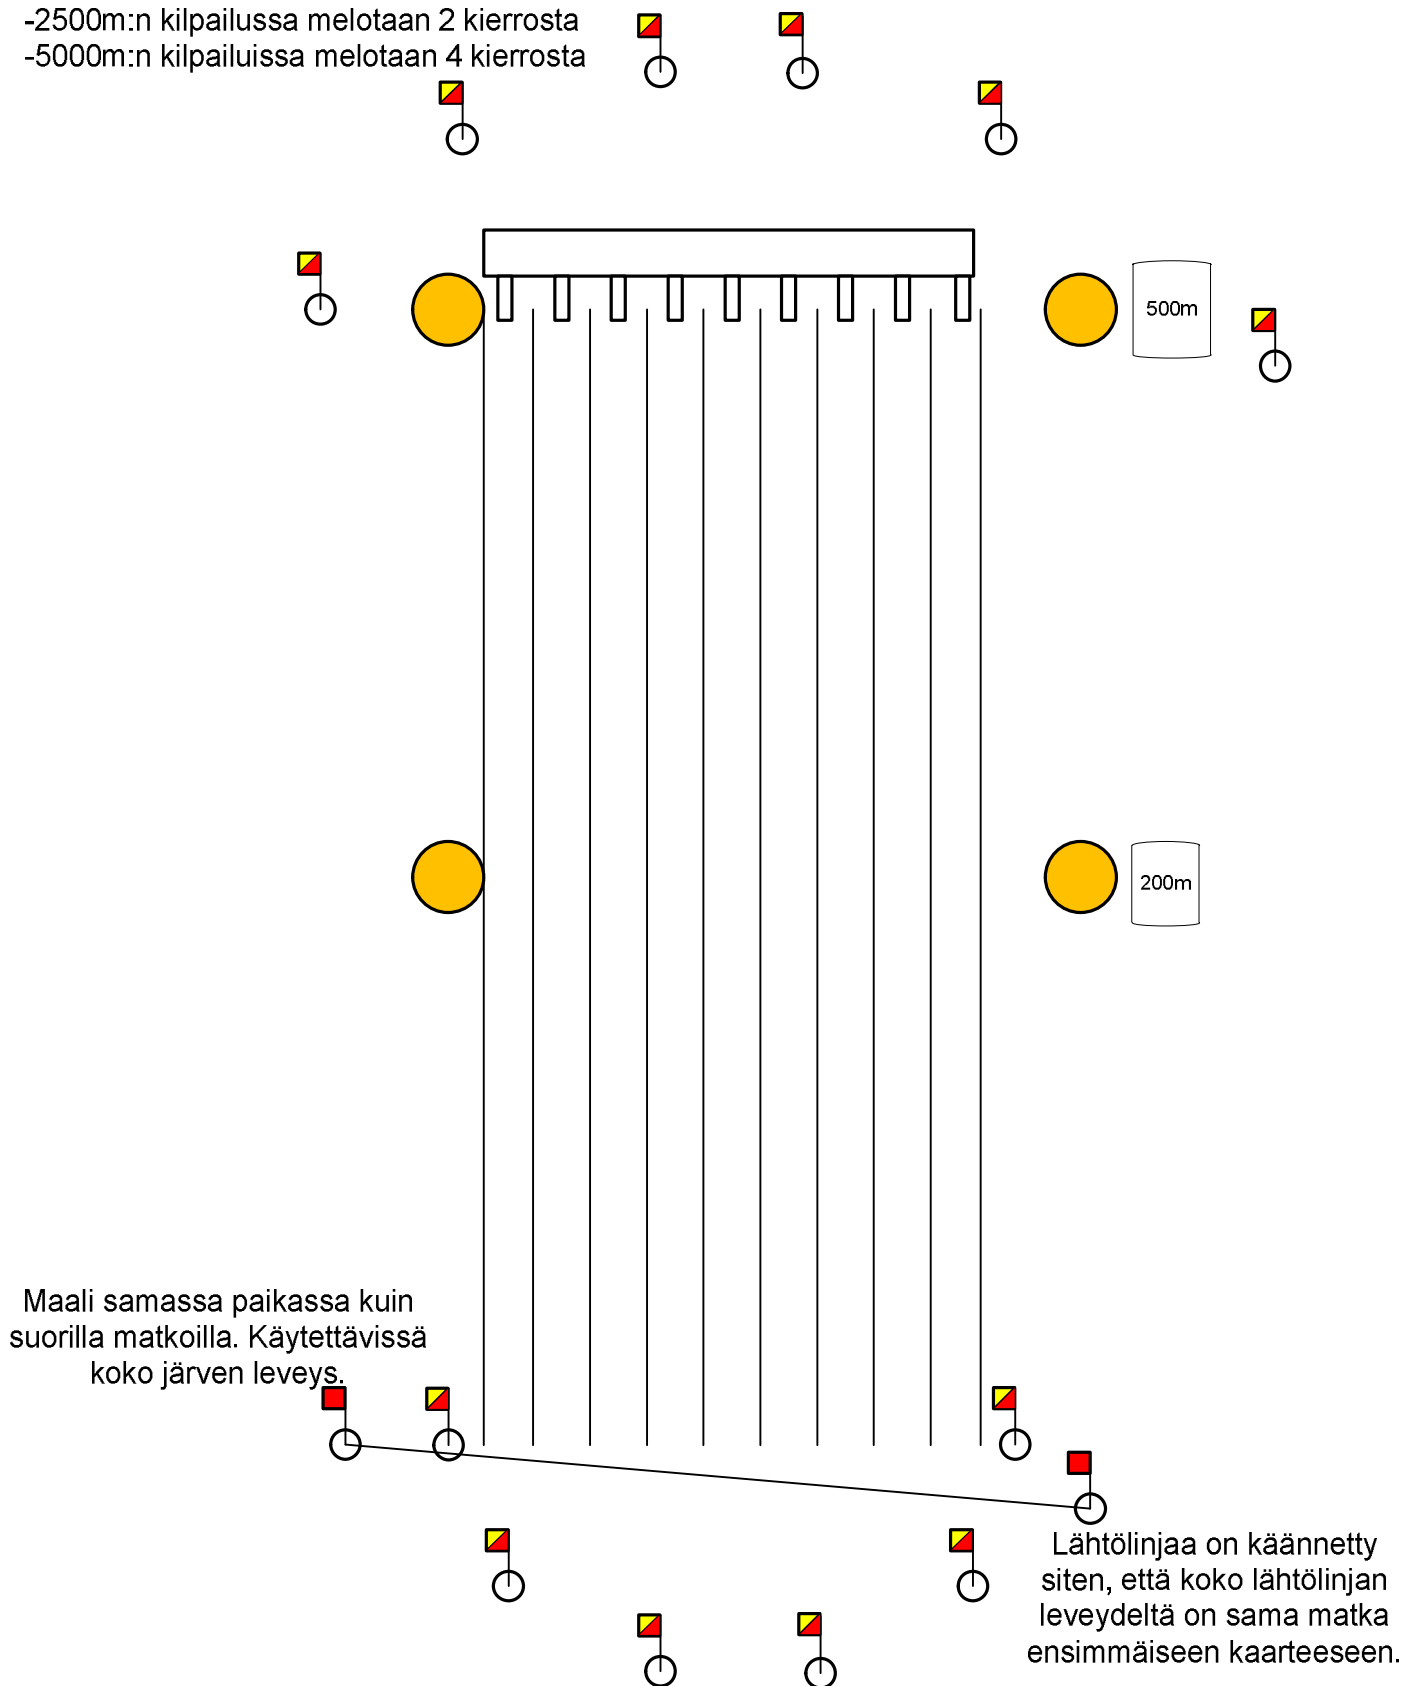

Pitkien matkojen radat

Kaarroksissa kierretään kaikki puna-keltaiset kaarreliput. Erityistä varovaisuutta pitää noudattaa 500m:n lähtöponttonien kohdalla jotka voivat olla paikallaan osan pitkien matkojen kilpailusta. Kaarreliput on sijoitettu siten, että ponttonit kierretään kaukaa.

-2500m:n kilpailussa melotaan 2 kierrosta
-5000m:n kilpailuissa melotaan 4 kierrosta